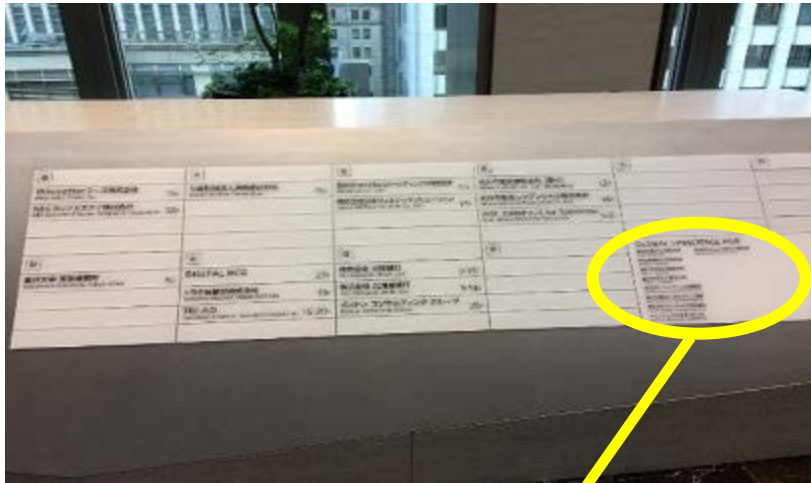

(ご参考) 5階オフィスロビーの案内板

注意：東北大学は五十音順の「た」のグループにはありません。

右下黄色枠の GLOBAL LIFESCIENCE HUB の括りにあります

以上