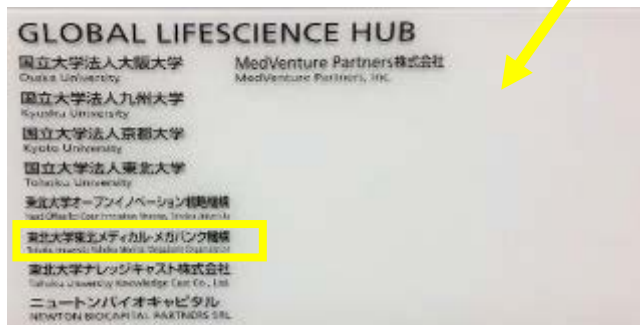

(ご参考) 5階オフィスロビーの案内板

注意：東北大学は五十音順の「た」のグループにはありません。

右下黄色枠の GLOBAL LIFESCIENCE HUB の括りにあります

以上